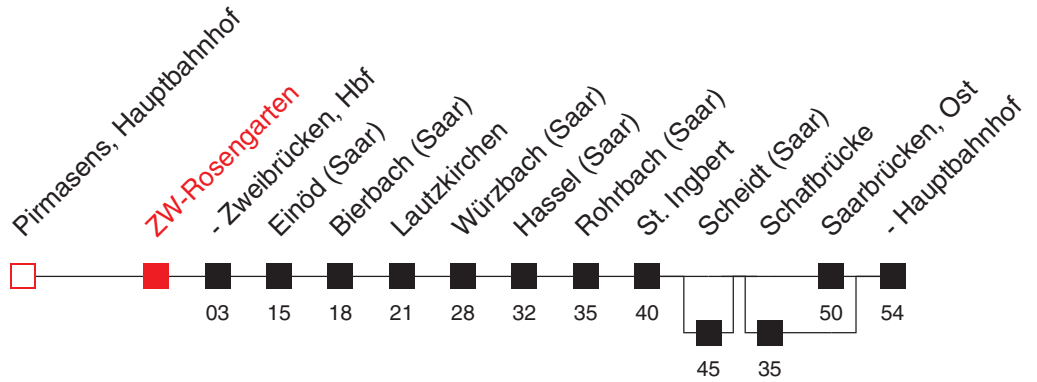

FAHRPLAN

Richtung:
Saarbrücken, Hbf

RB 68

Uhr	Montag - Freitag
5	48
6	29 ^A
7	08
8	10
9	10
10	10
11	10
12	10
13	10
14	10
15	10 ^B
16	10 ^B
17	10 ^B
18	10
19	10
20	10
21	10
22	

Uhr	Samstag
5	
6	29 ^A
7	
8	10
9	10
10	10
11	10
12	10
13	10
14	10
15	10 ^B
16	10 ^B
17	10 ^B
18	10
19	10
20	10 ^C
21	10 ^C
22	

Uhr	Sonn- und Feiertag
5	
6	
7	
8	
9	10
10	10
11	10
12	10
13	10
14	10
15	10 ^B
16	10 ^B
17	10 ^B
18	10
19	10
20	10
21	10
22	

Am 24. und 31.12. Verkehr wie an Samstagen.

A: bedient Scheidt (Saar)

B: bedient Schafbrücke