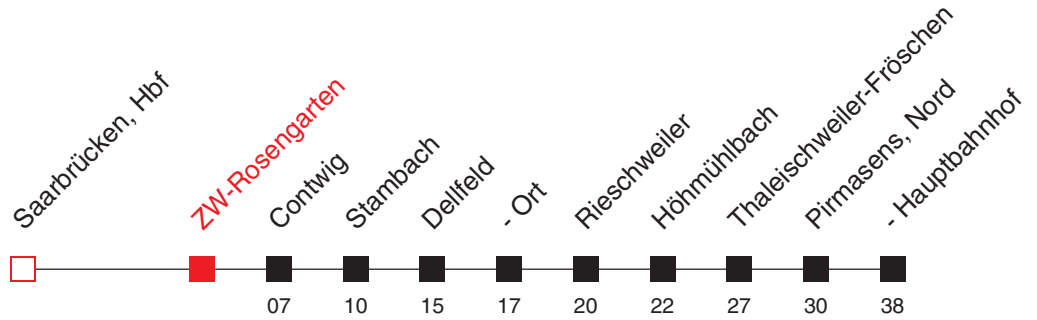

# FAHRPLAN

Richtung:  
**Pirmasens, Hauptbahnhof**

## RB 68

Uhr	Montag - Freitag
5	
6	01 <sup>C</sup> 46 <sup>A</sup>
7	16 48
8	48
9	48
10	48
11	48
12	48
13	17 <sup>A</sup> 48
14	48
15	48
16	48
17	48
18	48
19	48
20	48
21	48
22	

Uhr	Samstag
5	
6	46 <sup>A</sup>
7	48
8	48
9	48
10	48
11	48
12	48
13	48
14	48
15	48
16	48
17	48
18	48
19	48
20	48 <sup>B</sup>
21	48 <sup>B</sup>
22	

Uhr	Sonn- und Feiertag
5	
6	
7	48
8	48
9	48
10	48
11	48
12	48
13	48
14	48
15	48
16	48
17	48
18	48
19	48
20	48
21	48
22	

Am 24. und 31.12. Verkehr wie an Samstagen.

**A**: bis Pirmasens, Nord

**B**: nicht 24. und 31.12.

**C**: weiter nach Landau